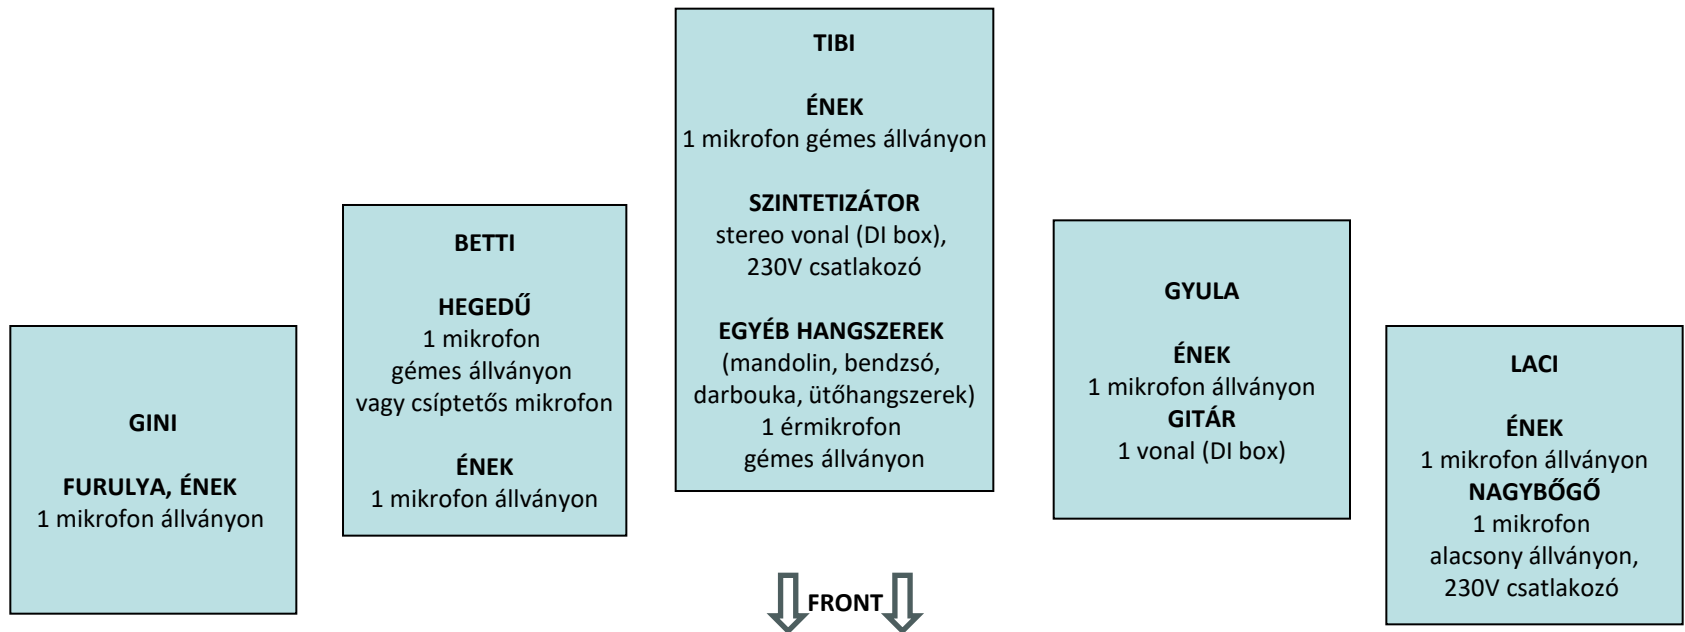

# DONGÓ EGYÜTTES RIDER – TÉLI MŰSOR

Kérjük, hogy a rider-t a szervezők is olvassák el, majd juttassák el a hangtechnikusoknak, színpadmesternek, akikkel telefonos egyeztetést is kérünk. A színpad minimum 6x4 m-es, szabadtéri rendezvény esetén fedett, jól megközelíthető. Hátul középen kérünk szépen 2 db karfa nélküli széket. A színpad közelében kérünk zárható öltözőt vagy őrzött sátrat. Külön catering-igényünk nincs, nyáron hűtött vizet, télen meleg italt köszönettel veszünk.

A zenekarnak legalább 20 perc pakolásra és 20 perc hangbeállásra van szüksége, de az ideális időszám 60 perc. Érkezése a monitorok, mikrofonok és a kábelezés lehetőleg legyen előkészítve. Lehetőség szerint behajtási engedélyt kérünk a színpad közvetlen közelébe két személygépkocsi részére, majd parkolási lehetőséget a színpadtól nem messze.

**Kapcsolat:** Balázi Gyula 30/ 955 7414

**Keverő:** legalább 12 csatorna

**Monitor:** lehetőség szerint 5 monitorút, 5 ládával

**Minimális monitor-követelmény:** 1 monitorút, 3 ládával (Ez esetben ugyanazt a mixet és hangképet kérjük mindhárom ládába, mint ami a front-sugárzókon szól.)